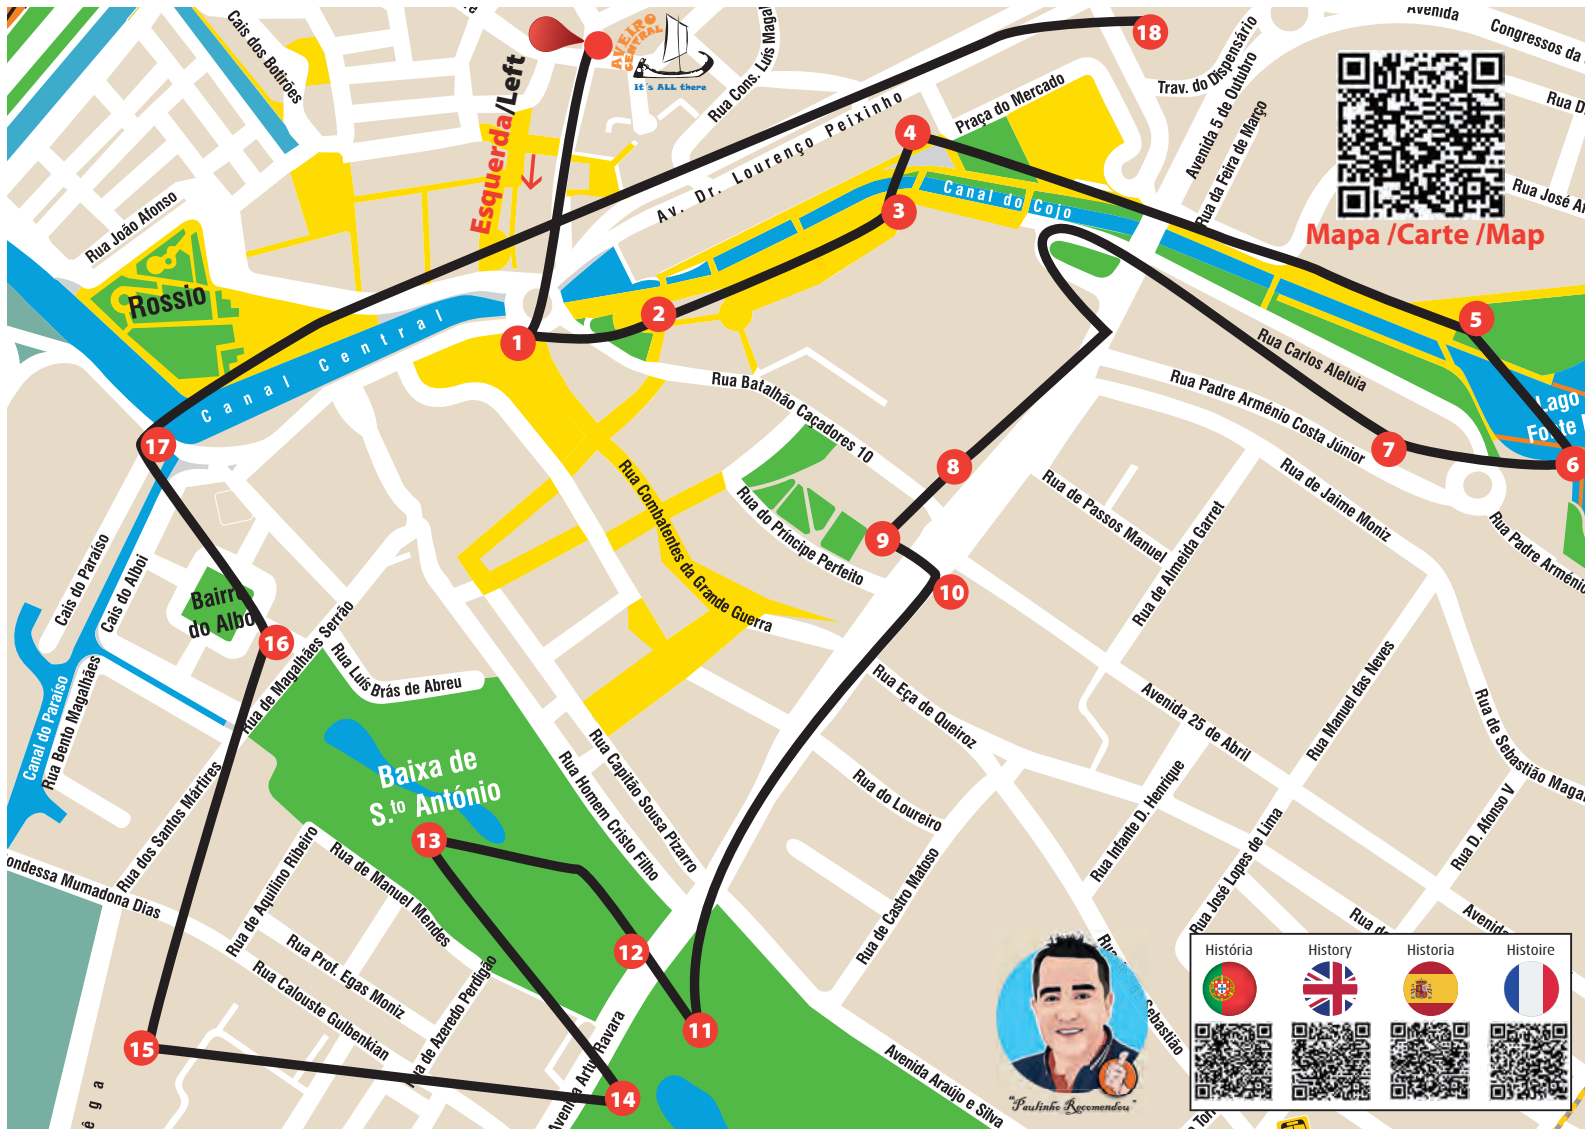

12 Ponte dos Parques

11 Parque Inf. D. Pedro

10 Estátua Sta. Joana

9 Museu Sta. Joana

8 Sé Catedral de Aveiro

7 Escadaria I Aveiro

6 Fábrica de Cerâmica

13 Baixa Sto António

14 Hospital Inf. D. Pedro

15 Universidade

16 Banda Amizade

17 Canal Central

18 Estação Combóios

5 Monumentos Temáticos

4 Bugas

3 Ponte da Amizade

Duração
4Km / 2h

AVEIRO CENTRAL
It's ALL there (2)

RNAAT 598/2019 • 53253/AL
ROOMS
CHAMBRES
HABITACIONES
WALKING TOURS